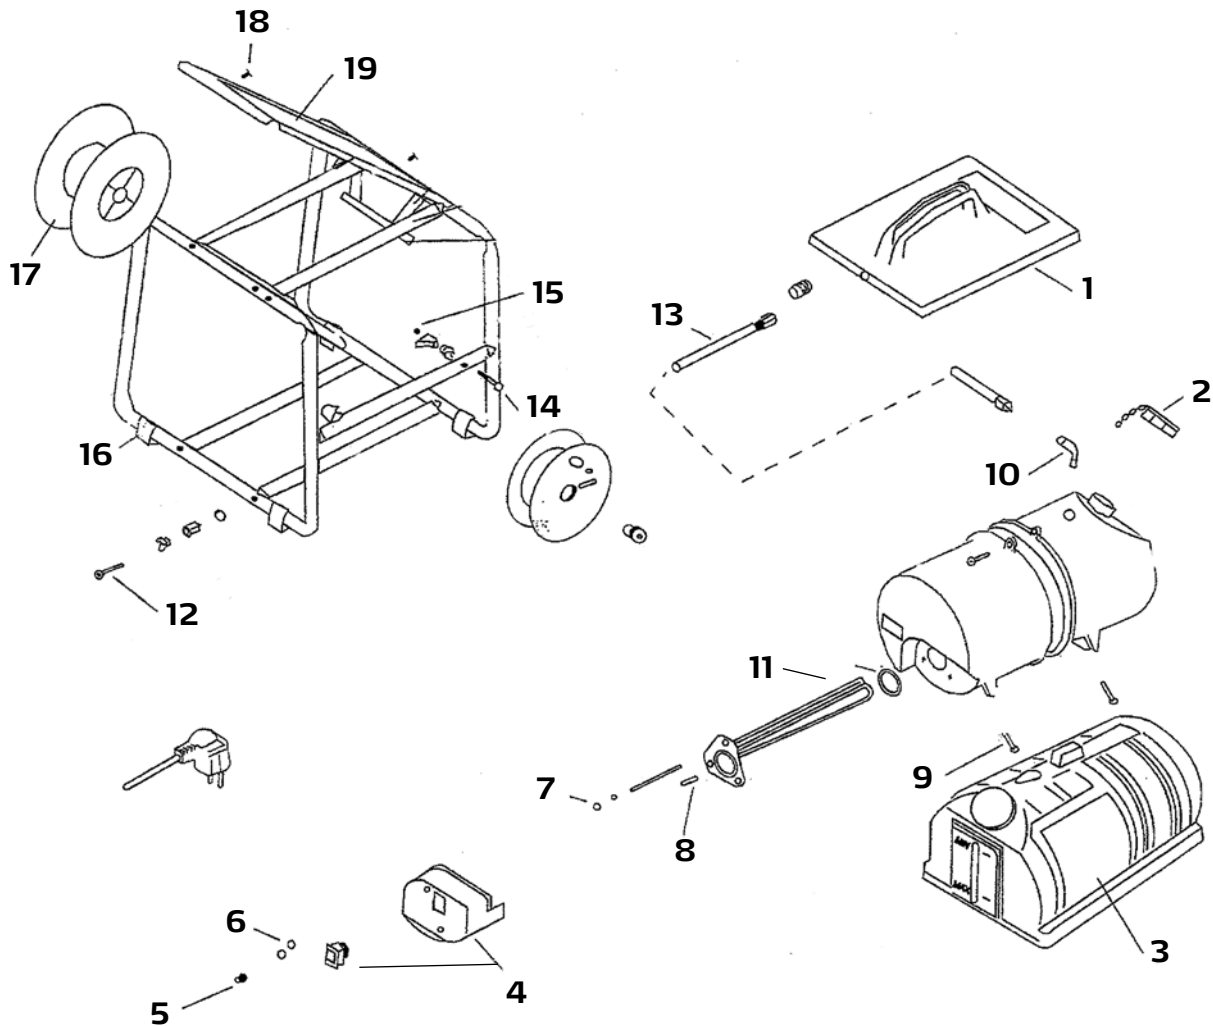

Ersatzteilliste

Pos.	Art.-Nr.	Bezeichnung
1	60 69 73	Dampfverteilerplatte komplett
2	60 69 26	Schraubdeckel
3	*	Kunststoffgehäuse Tank
4	*	Schaltereinheit komplett
5	*	Abdeckkappe f. Mutter
6	*	Sicherungsmutter Elektrokasten
7	*	6-Kant Sicherungsmutter M6
8	*	Ersatztank
9	*	Schraube M6
10	*	Schlauchanschlußwinkel

Pos.	Art.-Nr.	Bezeichnung
11	60 69 72	Heizelement inkl. Dichtung
12	*	Schraube M6
13	60 69 76	Dampfschlauch
14	*	Schraube M6
15	*	6-Kant Sicherungsmutter M6
16	*	Gummifuß
17	*	Trommel Schlauch
18	*	Befestigungsniete
19	*	Trittplatte
o.Abb.	60 69 01	Hauptschalter
o.Abb.	60 69 11	Thermostat